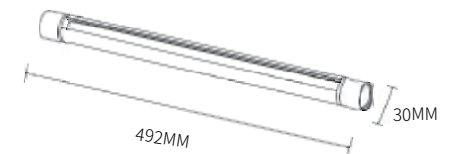

Magnetic Track Lamp

Information

Material: Aluminum

Protection Class: IP20

COLOR

LED **IP20**

Item No.	Power	Dimension
F219-DIY CG	-	168*30MM
F219-DIY CG	-	275*30MM
F219-DIY CG	-	384*30MM
F219-DIY CG	-	492*30MM
F219-DIY CG	-	708*30MM
F219-DIY CG	-	924*30MM
F219-DIY CG	-	1464*30MM
F219-DIY CG	-	1572*30MM
F219-DIY CG	-	2004*30MM
F219-DIY CG	-	2840*30MM